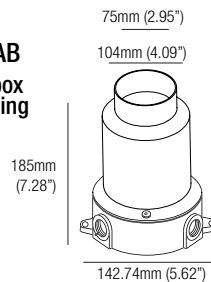

Optionals - Accessoires - Accesorios

CSXJ02

Recessing box
 Boîtier d'encastrement
 Caja de empotrar

CSXJ02-RAB

Recessing box + RAB Housing

L001

Low luminance louvre
 Filtre basse luminance
 Filtro de baja luminancia