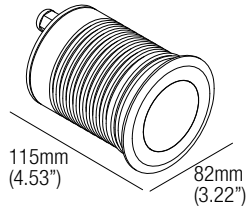

JENA 6

design: Roberto Mantovani

Supply current
 Courant d'alimentation
 Corriente de alimentación
500mA (V_f 8.7V)

Power
 Pouissance
 Potencia
4.5W

Photometric diagrams

| CCT | Flux | CRI |
|-------|--------|-----|
| 2700K | 540 lm | 98+ |
| 3000K | 600 lm | 98+ |
| 3500K | 610 lm | 98+ |
| 4000K | 620 lm | 98+ |

Code Construction

Construction du code produit
 Construcción del código de producto

XJ21 | X | XX | X | E

| XJ21 | X | Beam angle | XX | Color Temp. | X | Finishing | E |
|------|---|-------------------------------------|----|---|---|--|---|
| | | Angle de faisceau Ángulo del haz | | Température couleur Temperatura de color | | Finitions Acabados | |
| | 1 | 25° | 27 | 2700K | G | Grey Gris | |
| | 2 | 45° | 30 | 3000K | N | Black Noir Negro | |
| | | | 35 | 3500K | K | COR-TEN | |
| | | | 40 | 4000K | Z | INOX AISI 316L Steel Acier Acero | |
| | | | CU | Custom | | | |