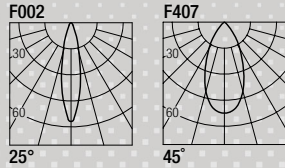

JENA 6

design: Roberto Mantovani

Supply current
 Courant d'alimentation
 Corriente de alimentación
500mA (V_f 8.7V)

Power
 Pouissance
 Potencia
4.5W

Photometric diagrams

| CCT | Flux | CRI |
|-------|--------|-----|
| 2700K | 540 lm | 98+ |
| 3000K | 600 lm | 98+ |
| 3500K | 610 lm | 98+ |
| 4000K | 620 lm | 98+ |

Code Construction

Construction du code produit
 Construcción del código de producto

XJ21 | X | XX | X | E

| XJ21 | X | Beam angle | XX | Color Temp. | X | Finishing | E |
|------|---|-------------------------------------|----|---|---|--|---|
| | | Angle de faisceau Ángulo del haz | | Température couleur Temperatura de color | | Finitions Acabados | |
| | 1 | 25° | 27 | 2700K | G | Grey Gris | |
| | 2 | 45° | 30 | 3000K | N | Black Noir Negro | |
| | | | 35 | 3500K | K | COR-TEN | |
| | | | 40 | 4000K | Z | INOX AISI 316L Steel Acier Acero | |
| | | | CU | Custom | | | |