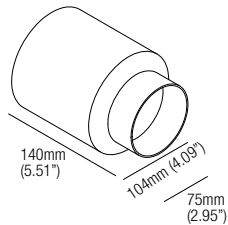

Optionals - Accessoires - Accesorios

CSXJ02

Recessing box
Boîtier d'encastrement
Caja de empotrar